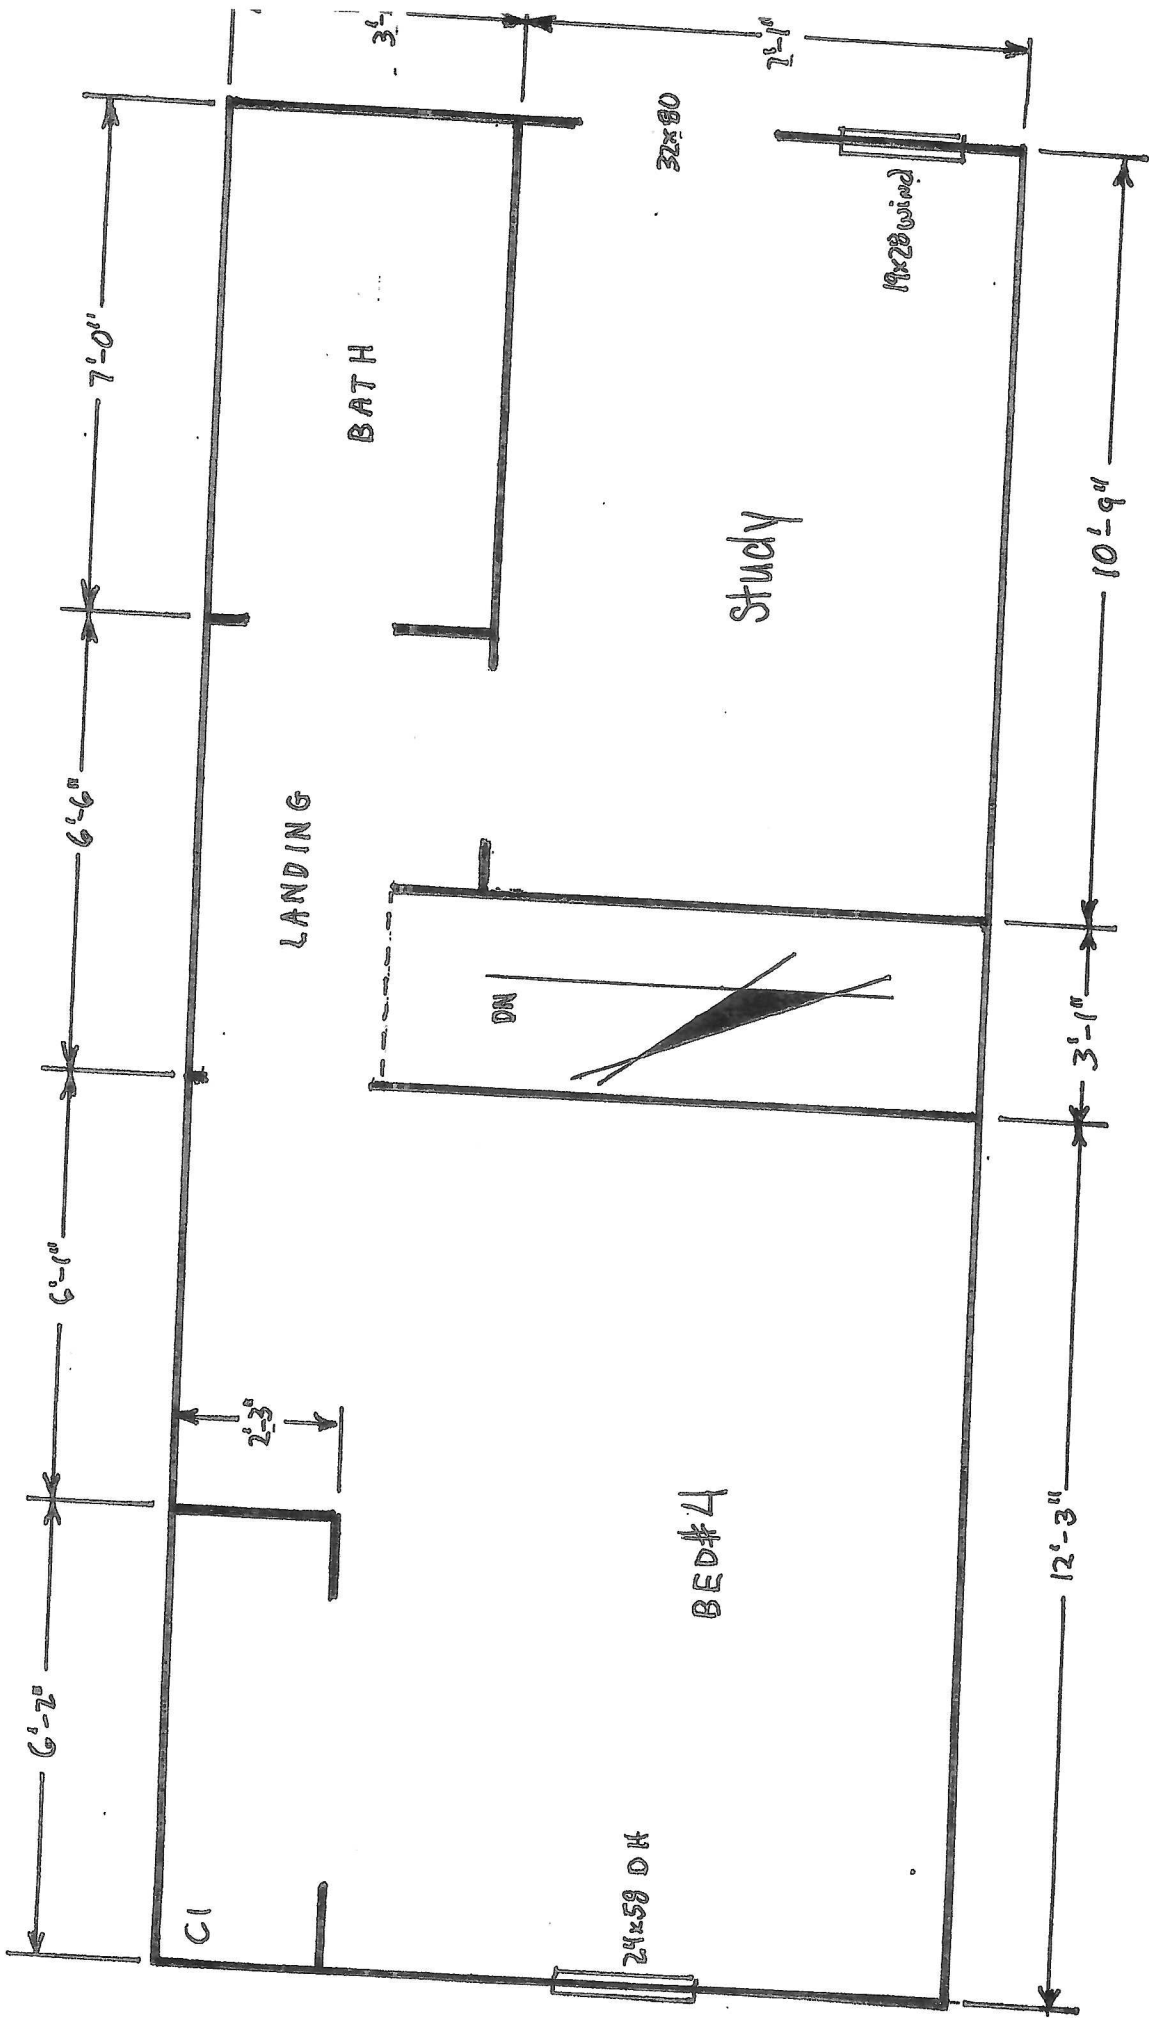

LIV/DIN	183.3 ϕ
KITCHEN	79.3 ϕ
BED 1	107.5 ϕ
BED 2	71.8 ϕ
BATH	46.9 ϕ *
C 1 59w x 39	15.9 ϕ
C 2 34w x 25	5.9 ϕ
C 3 51w x 27	9.6 ϕ
C 4 42w x 17	5.0 ϕ

132 1/2 - 2

133 1st fl

- 183.3φ
- 79.3φ
- 107.5φ
- 71.8φ
- 46.7φ*
- 15.9φ
- 5.9φ
- 5.9φ
- 9.6φ
- 5.0φ

- LIV/DIN
- KITCHEN
- BED 1
- BED 2
- BATH
- C1 59w x 39
- C2 34w x 25
- C3 51w x 27
- C4 42w x 17

LIV / DIN	172.6 φ
KITCHEN	60.0 φ
BED ROOM	93.6 φ
BATH	26.5 φ
HALL	17.3 φ
C1 45'0" x 32'	10.0 φ
C2 43'0" x 12'	3.6 φ

133 2nd fl

132 1/2 - BOTTOM

BED 1	119.9 φ
BED 2	76.2 φ
BATH	26.8 φ
LANDING	21.3 φ
C 1	70w x 23

133 31df1

BED 1	119.9 φ
BED 2	76.2 φ
BATH	26.8 φ
LANDING	21.3 φ
C1	70w x 23

132 1/2 TOP

- LIV/DIN 102.5' φ
- KITCHEN 48.2' φ
- BEDROOM 109.8' φ
- BATH 39.4' φ
- CI 24w x 37 6.2' φ