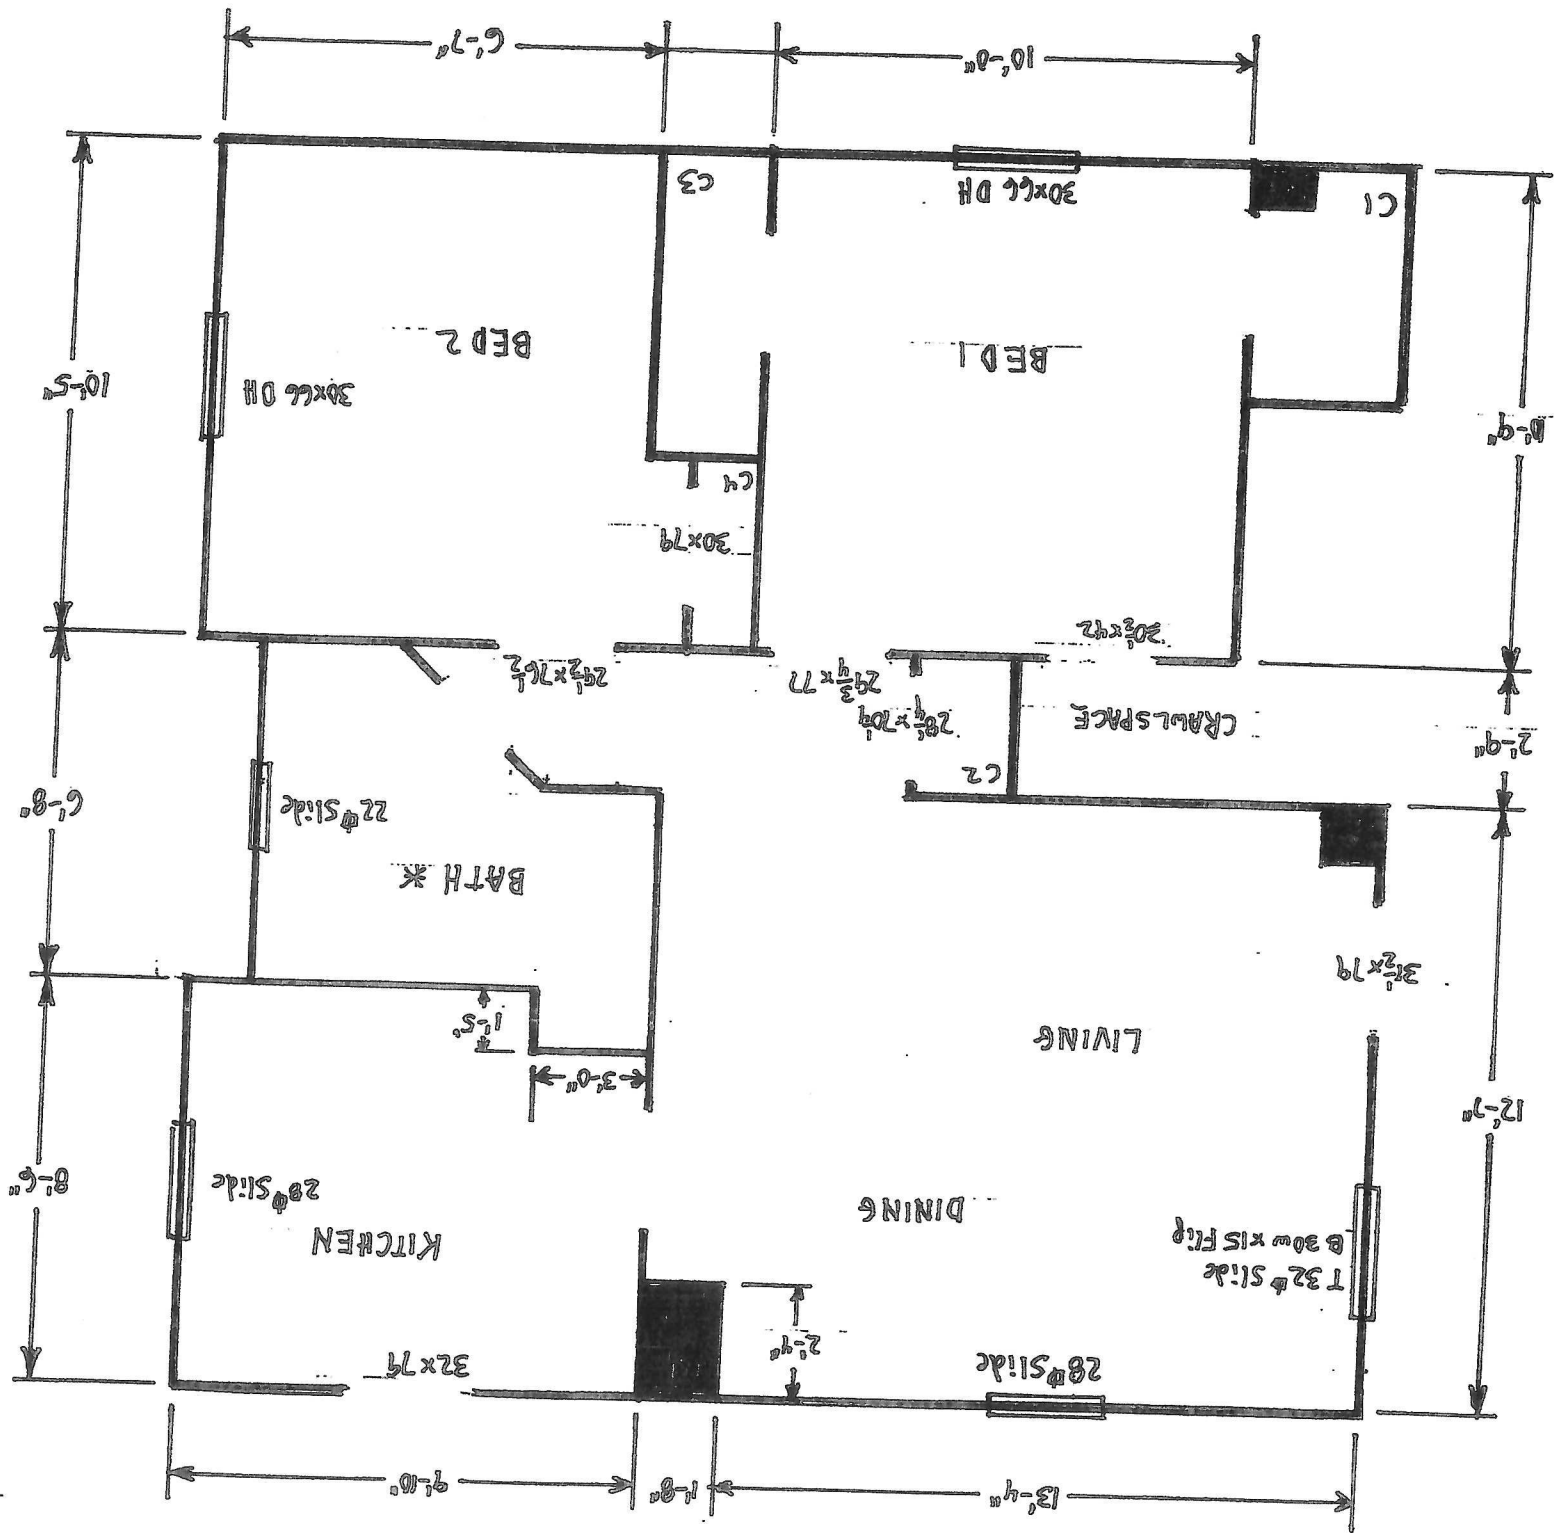

LIV/DIN	183.3 ϕ
KITCHEN	79.3 ϕ
BED 1	107.5 ϕ
BED 2	71.8 ϕ
BATH	46.9 ϕ *
C 1 59w x 39	15.9 ϕ
C 2 34w x 25	5.9 ϕ
C 3 51w x 27	9.6 ϕ
C 4 42w x 17	5.0 ϕ

132 1/2 - 2

133 1st fl

- 183.3φ
- 79.3φ
- 107.5φ
- 71.8φ
- 46.7φ*
- 15.9φ
- 5.9φ
- 5.9φ
- 9.6φ
- 5.0φ

- LIV/DIN
- KITCHEN
- BED 1
- BED 2
- BATH
- C1 59w x 39
- C2 34w x 25
- C3 51w x 27
- C4 42w x 17

LIV / DIN	172.6 φ
KITCHEN	60.0 φ
BED ROOM	93.6 φ
BATH	26.5 φ
HALL	17.3 φ
C1 45'0" x 32'	10.0 φ
C2 43'0" x 12'	3.6 φ

133 2nd fl

132 1/2 - BOTTOM

BED 1	119.9 φ
BED 2	76.2 φ
BATH	26.8 φ
LANDING	21.3 φ
C 1	70w x 23

133 31df1

BED 1	119.9 φ
BED 2	76.2 φ
BATH	26.8 φ
LANDING	21.3 φ
C1	70w x 23

132 1/2 TOP

- LIV/DIN 102.5' φ
- KITCHEN 48.2' φ
- BEDROOM 109.8' φ
- BATH 39.4' φ
- CI 24w x 37 6.2' φ