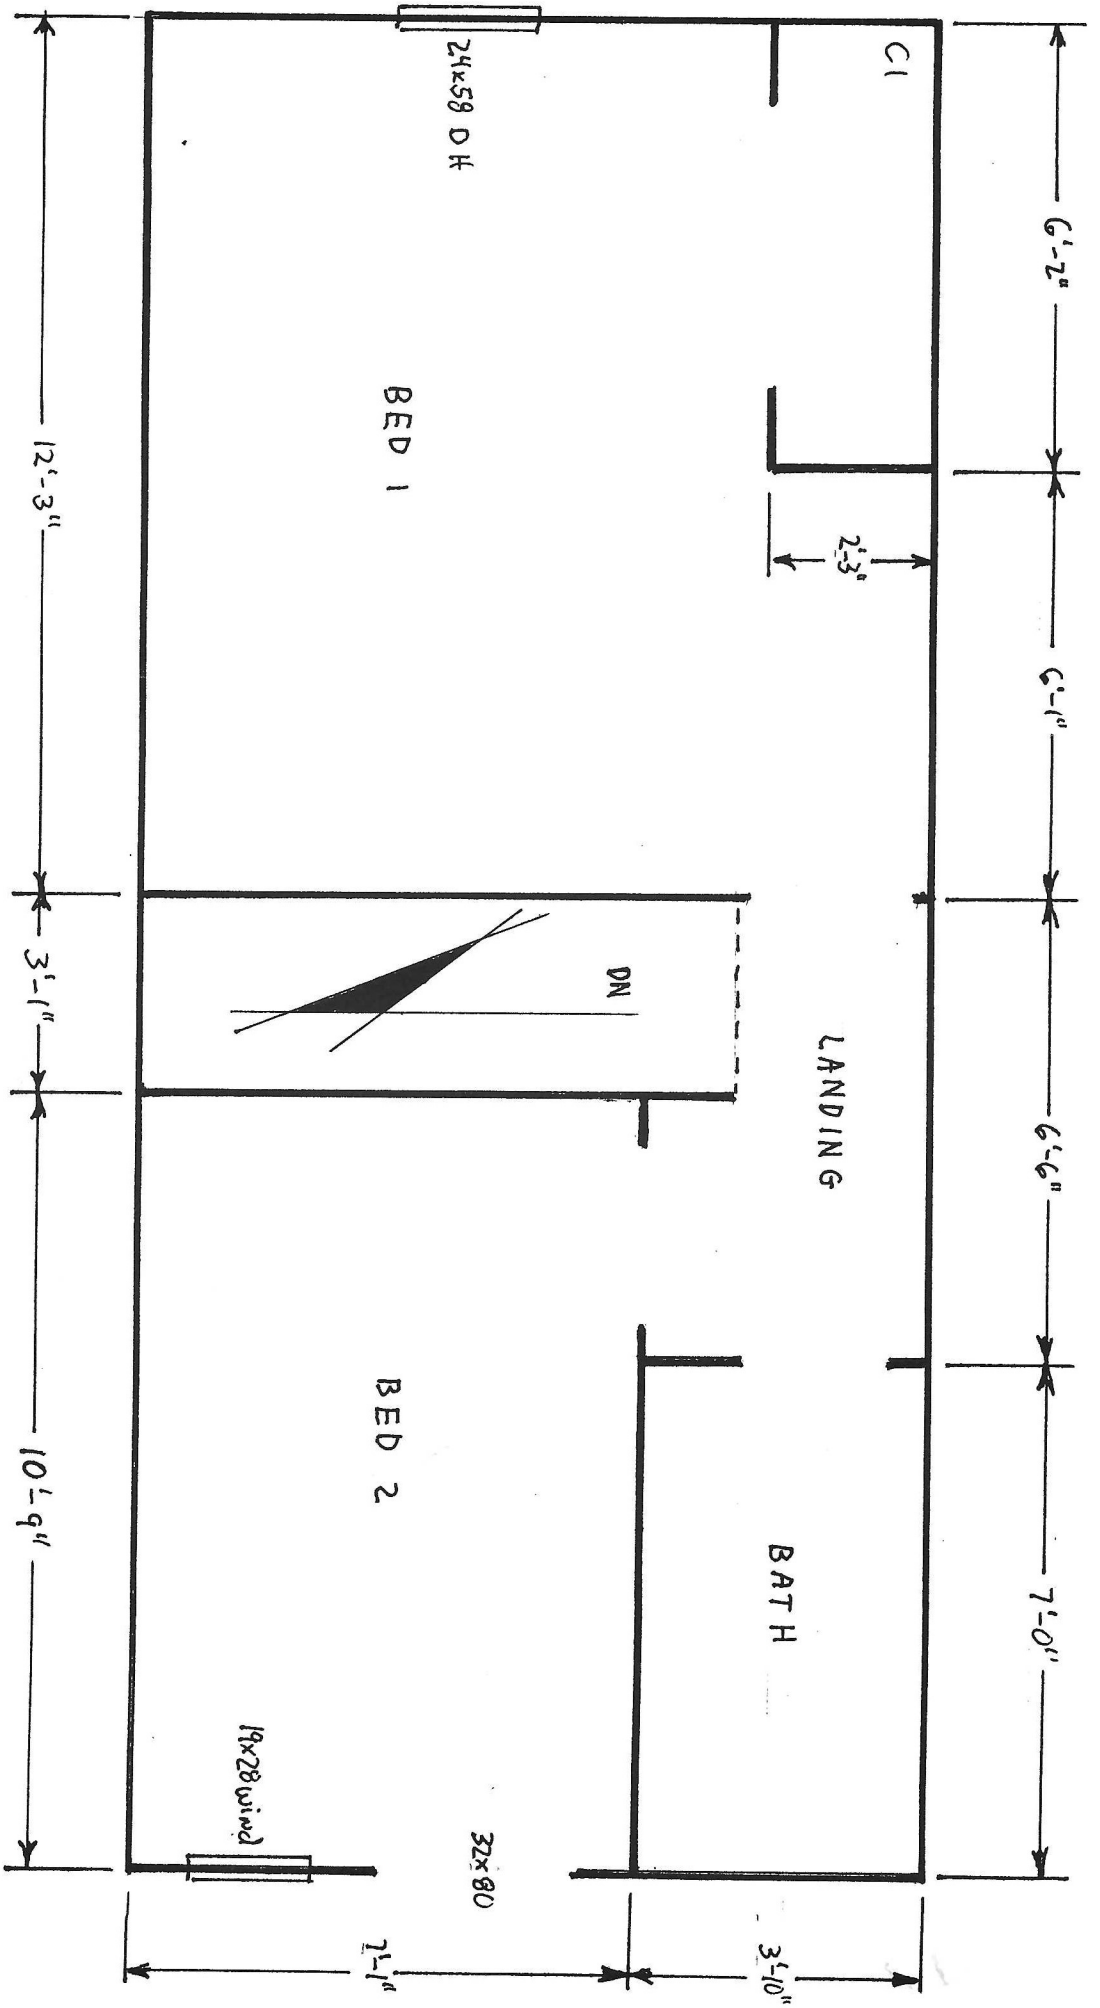

LIV/DIN	183.3 ϕ
KITCHEN	79.3 ϕ
BED 1	107.5 ϕ
BED 2	71.8 ϕ
BATH	46.9 ϕ *
C 1 59w x 39	15.9 ϕ
C 2 34w x 25	5.9 ϕ
C 3 51w x 27	9.6 ϕ
C 4 42w x 17	5.0 ϕ

132 1/2 - 2

133 1st fl

- 183.3φ
- 79.3φ
- 107.5φ
- 71.8φ
- 46.7φ*
- 15.9φ
- 5.9φ
- 5.9φ
- 9.6φ
- 5.0φ

- LIV/DIN
- KITCHEN
- BED 1
- BED 2
- BATH
- C1 59w x 39
- C2 34w x 25
- C3 51w x 27
- C4 42w x 17

LIV / DIN	172.6 φ
KITCHEN	60.0 φ
BED ROOM	93.6 φ
BATH	26.5 φ
HALL	17.3 φ
C1 45'0" x 32'	10.0 φ
C2 43'0" x 12'	3.6 φ

133 2nd fl

132 1/2 - BOTTOM

BED 1	119.9 φ
BED 2	76.2 φ
BATH	26.8 φ
LANDING	21.3 φ
C 1	70w x 23

133 31df1

BED 1	119.9 φ
BED 2	76.2 φ
BATH	26.8 φ
LANDING	21.3 φ
C1	70w x 23

132 1/2 TOP

- LIV/DIN 102.5' φ
- KITCHEN 48.2' φ
- BEDROOM 109.8' φ
- BATH 39.4' φ
- CI 24w x 37 6.2' φ