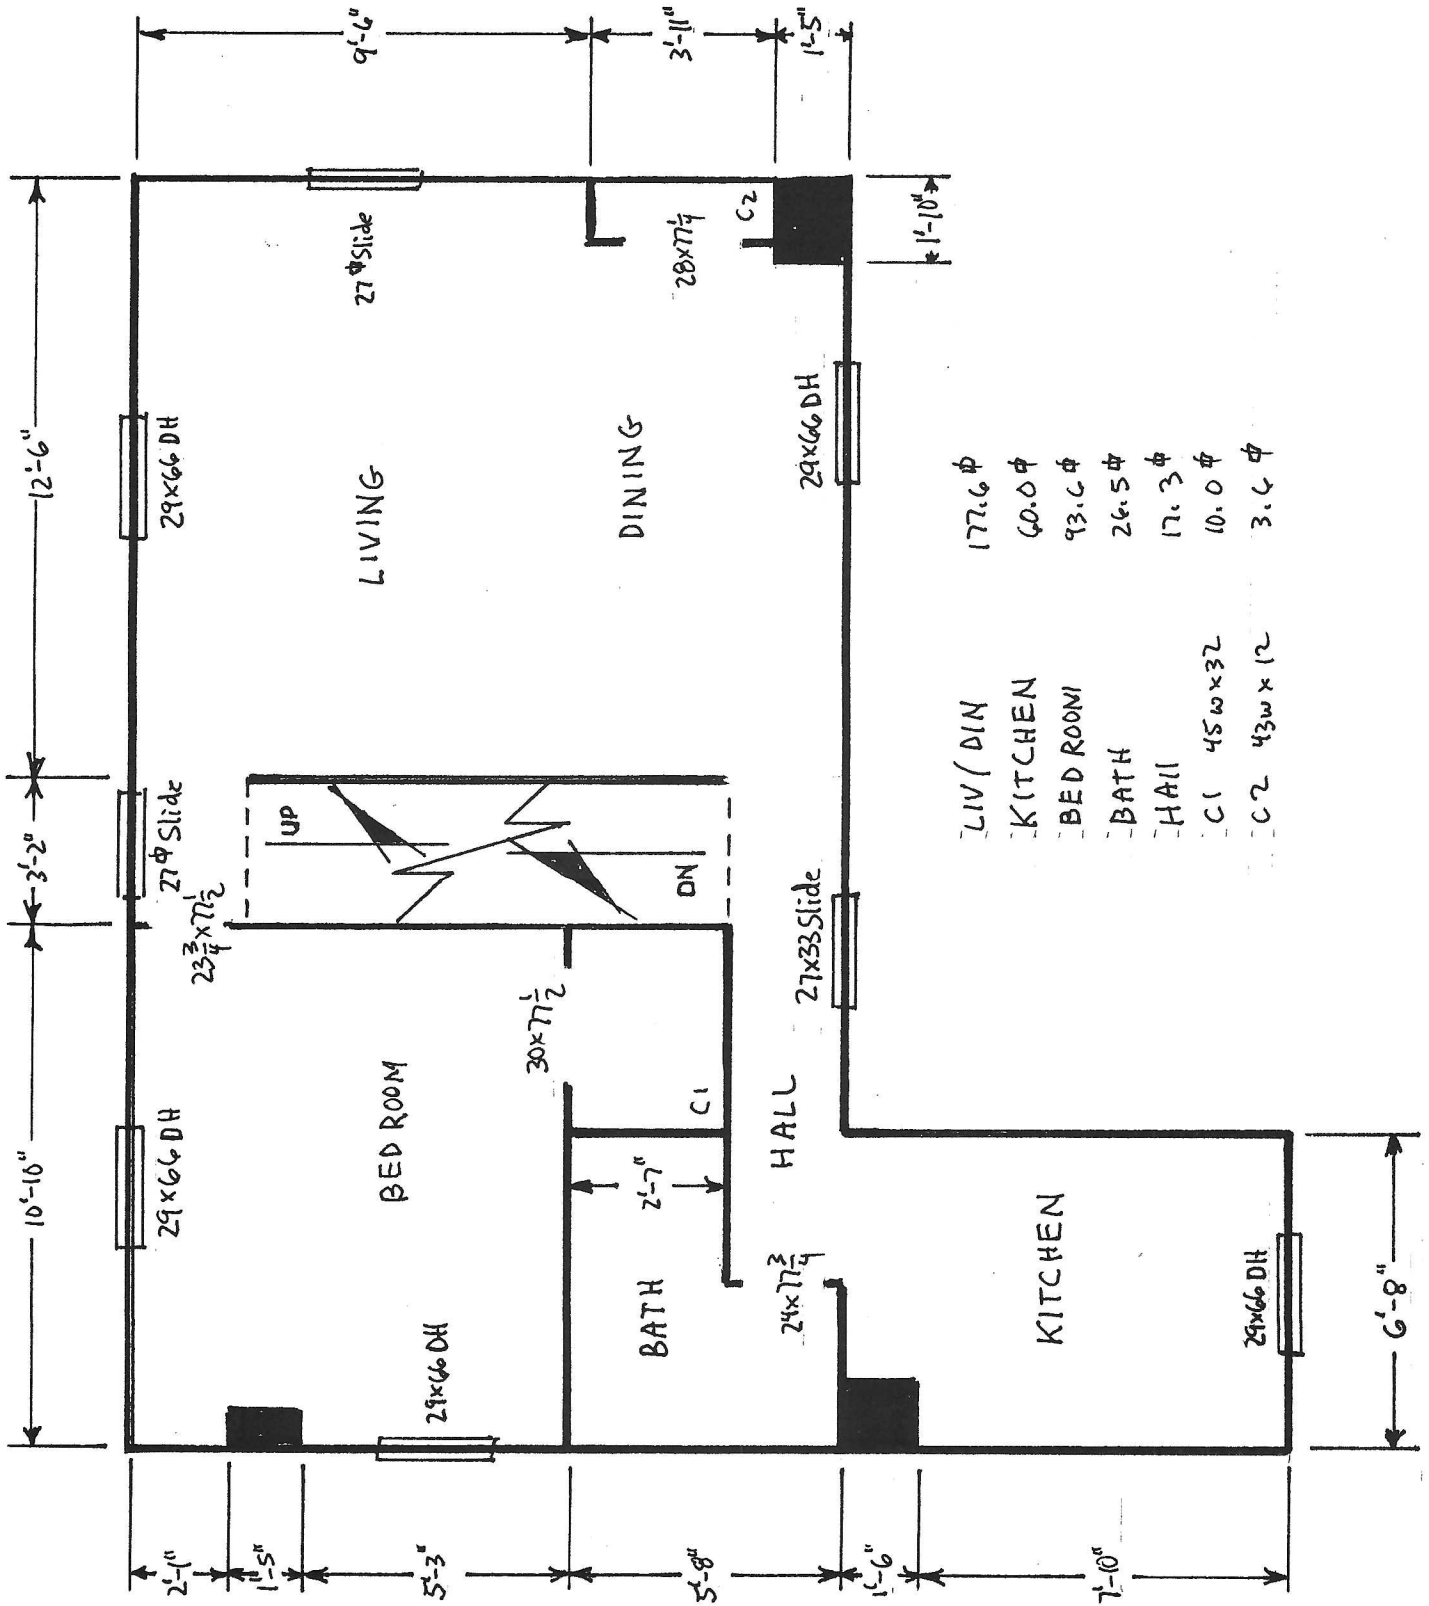

LIV/DIN	183.3 ϕ
KITCHEN	79.3 ϕ
BED 1	107.5 ϕ
BED 2	71.8 ϕ
BATH	46.9 ϕ *
C 1 59w x 39	15.9 ϕ
C 2 34w x 25	5.9 ϕ
C 3 51w x 27	9.6 ϕ
C 4 42w x 17	5.0 ϕ

132 1/2 - 2

133 1st fl

- 183.3φ
- 79.3φ
- 107.5φ
- 71.8φ
- 46.7φ*
- 15.9φ
- 5.9φ
- 5.9φ
- 9.6φ
- 5.0φ

- LIV/DIN
- KITCHEN
- BED 1
- BED 2
- BATH
- C1 59w x 39
- C2 34w x 25
- C3 51w x 27
- C4 42w x 17

LIV / DIN	172.6 φ
KITCHEN	60.0 φ
BED ROOM	93.6 φ
BATH	26.5 φ
HALL	17.3 φ
C1 45'0" x 32'	10.0 φ
C2 43'0" x 12'	3.6 φ

133 2nd fl

132 1/2 - BOTTOM

BED 1	119.9 φ
BED 2	76.2 φ
BATH	26.8 φ
LANDING	21.3 φ
C 1	70w x 23

133 31df1

BED 1	119.9 φ
BED 2	76.2 φ
BATH	26.8 φ
LANDING	21.3 φ
C1	70w x 23

132 1/2 TOP

- LIV/DIN 102.5' φ
- KITCHEN 48.2' φ
- BEDROOM 109.8' φ
- BATH 39.4' φ
- CI 24w x 37 6.2' φ