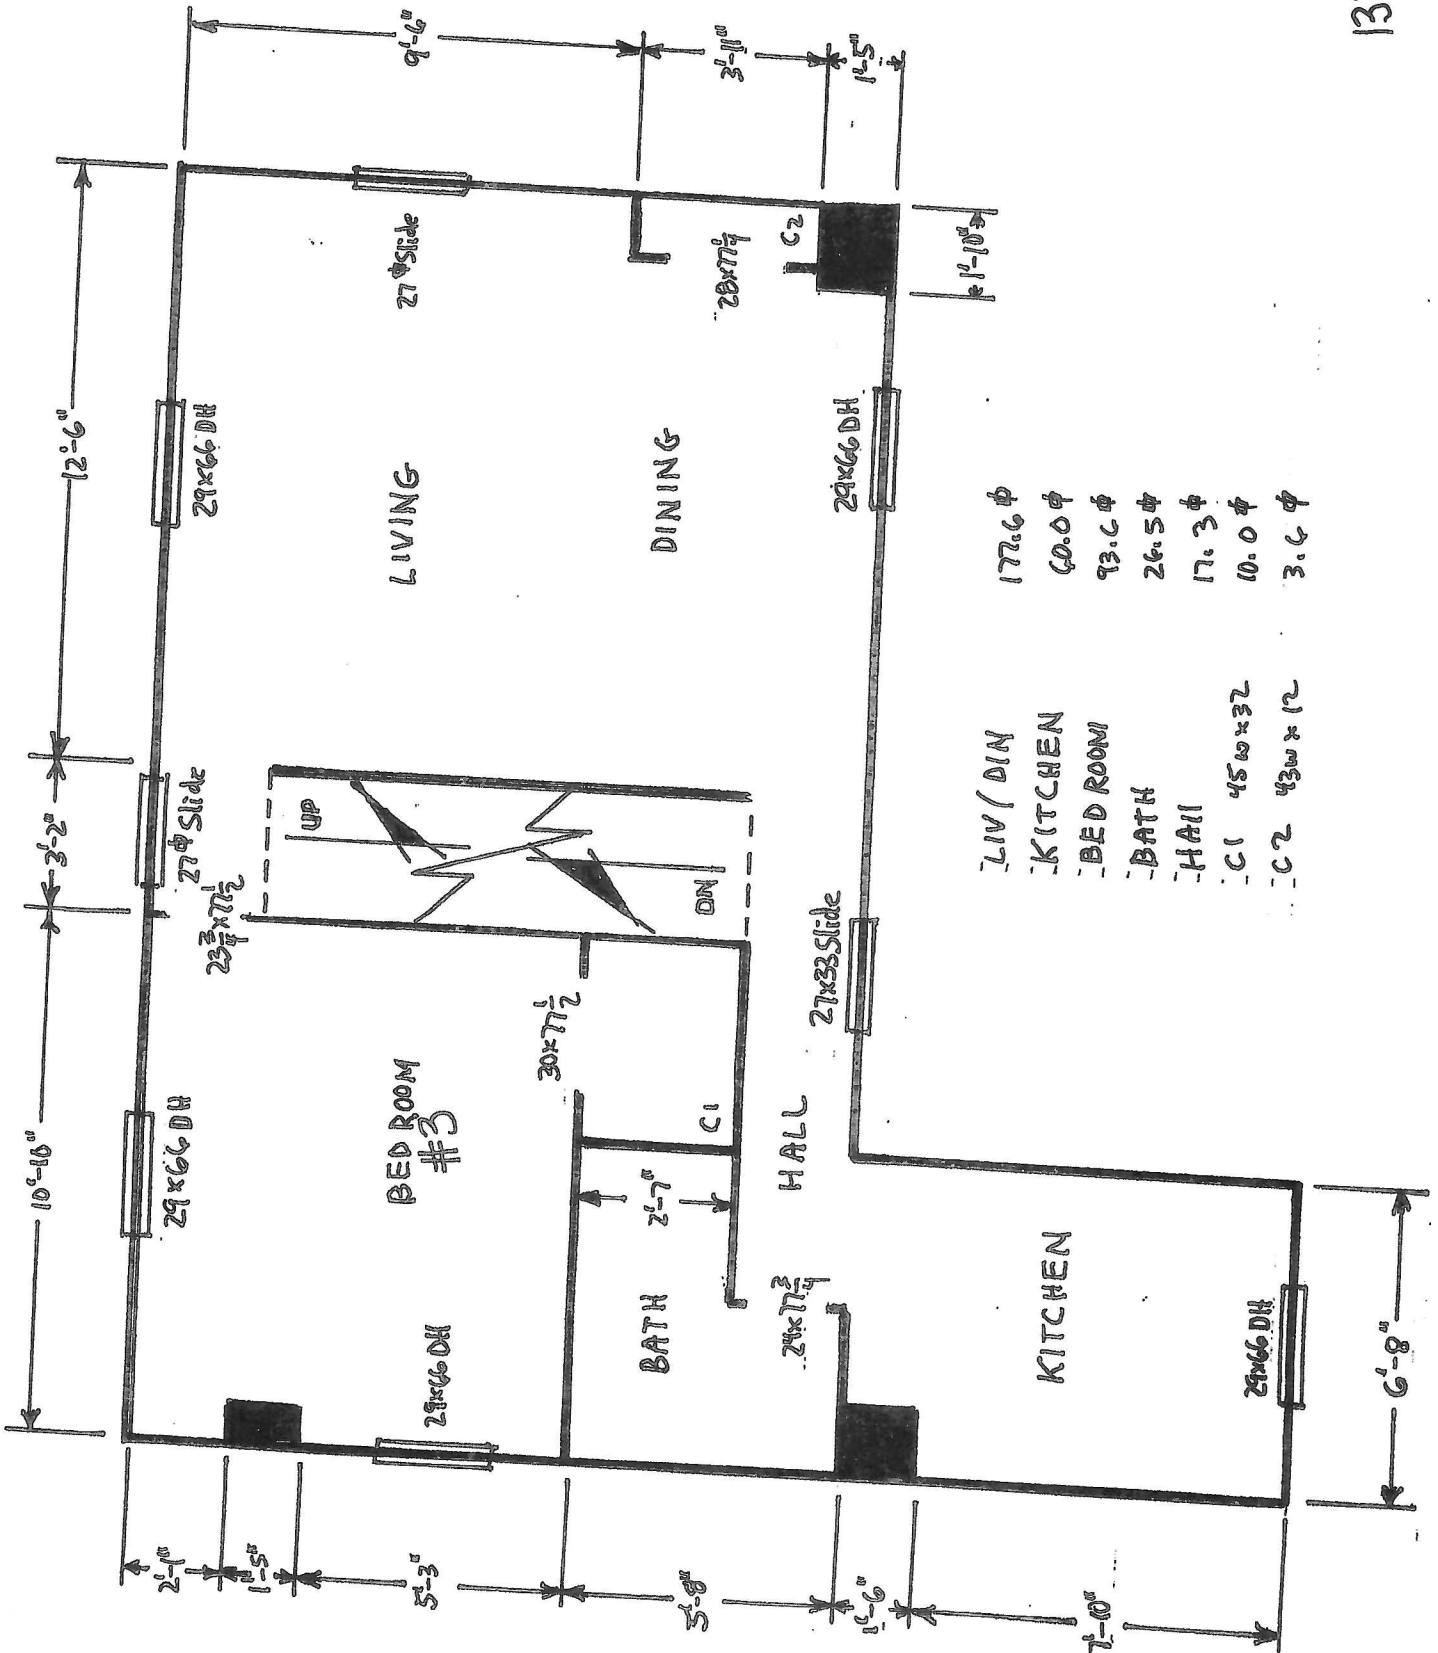

LIV/DIN	183.3 ϕ
KITCHEN	79.3 ϕ
BED 1	107.5 ϕ
BED 2	71.8 ϕ
BATH	46.9 ϕ *
C 1 59w x 39	15.9 ϕ
C 2 34w x 25	5.9 ϕ
C 3 51w x 27	9.6 ϕ
C 4 42w x 17	5.0 ϕ

132 1/2 - 2

133 1st fl

- 183.3φ
- 79.3φ
- 107.5φ
- 71.8φ
- 46.7φ*
- 15.9φ
- 5.9φ
- 5.9φ
- 9.6φ
- 5.0φ

- LIV/DIN
- KITCHEN
- BED 1
- BED 2
- BATH
- C1 59w x 39
- C2 34w x 25
- C3 51w x 27
- C4 42w x 17

LIV / DIN	172.6 φ
KITCHEN	60.0 φ
BED ROOM	93.6 φ
BATH	26.5 φ
HALL	17.3 φ
C1 45'0" x 32'	10.0 φ
C2 43'0" x 12'	3.6 φ

133 2nd fl

132 1/2 - BOTTOM

BED 1	119.9 φ
BED 2	76.2 φ
BATH	26.8 φ
LANDING	21.3 φ
C 1	70w x 23

133 31df1

BED 1	119.9 φ
BED 2	76.2 φ
BATH	26.8 φ
LANDING	21.3 φ
C1	70w x 23

132 1/2 TOP

- LIV/DIN 102.5' φ
- KITCHEN 48.2' φ
- BEDROOM 109.8' φ
- BATH 39.4' φ
- CI 24w x 37 6.2' φ