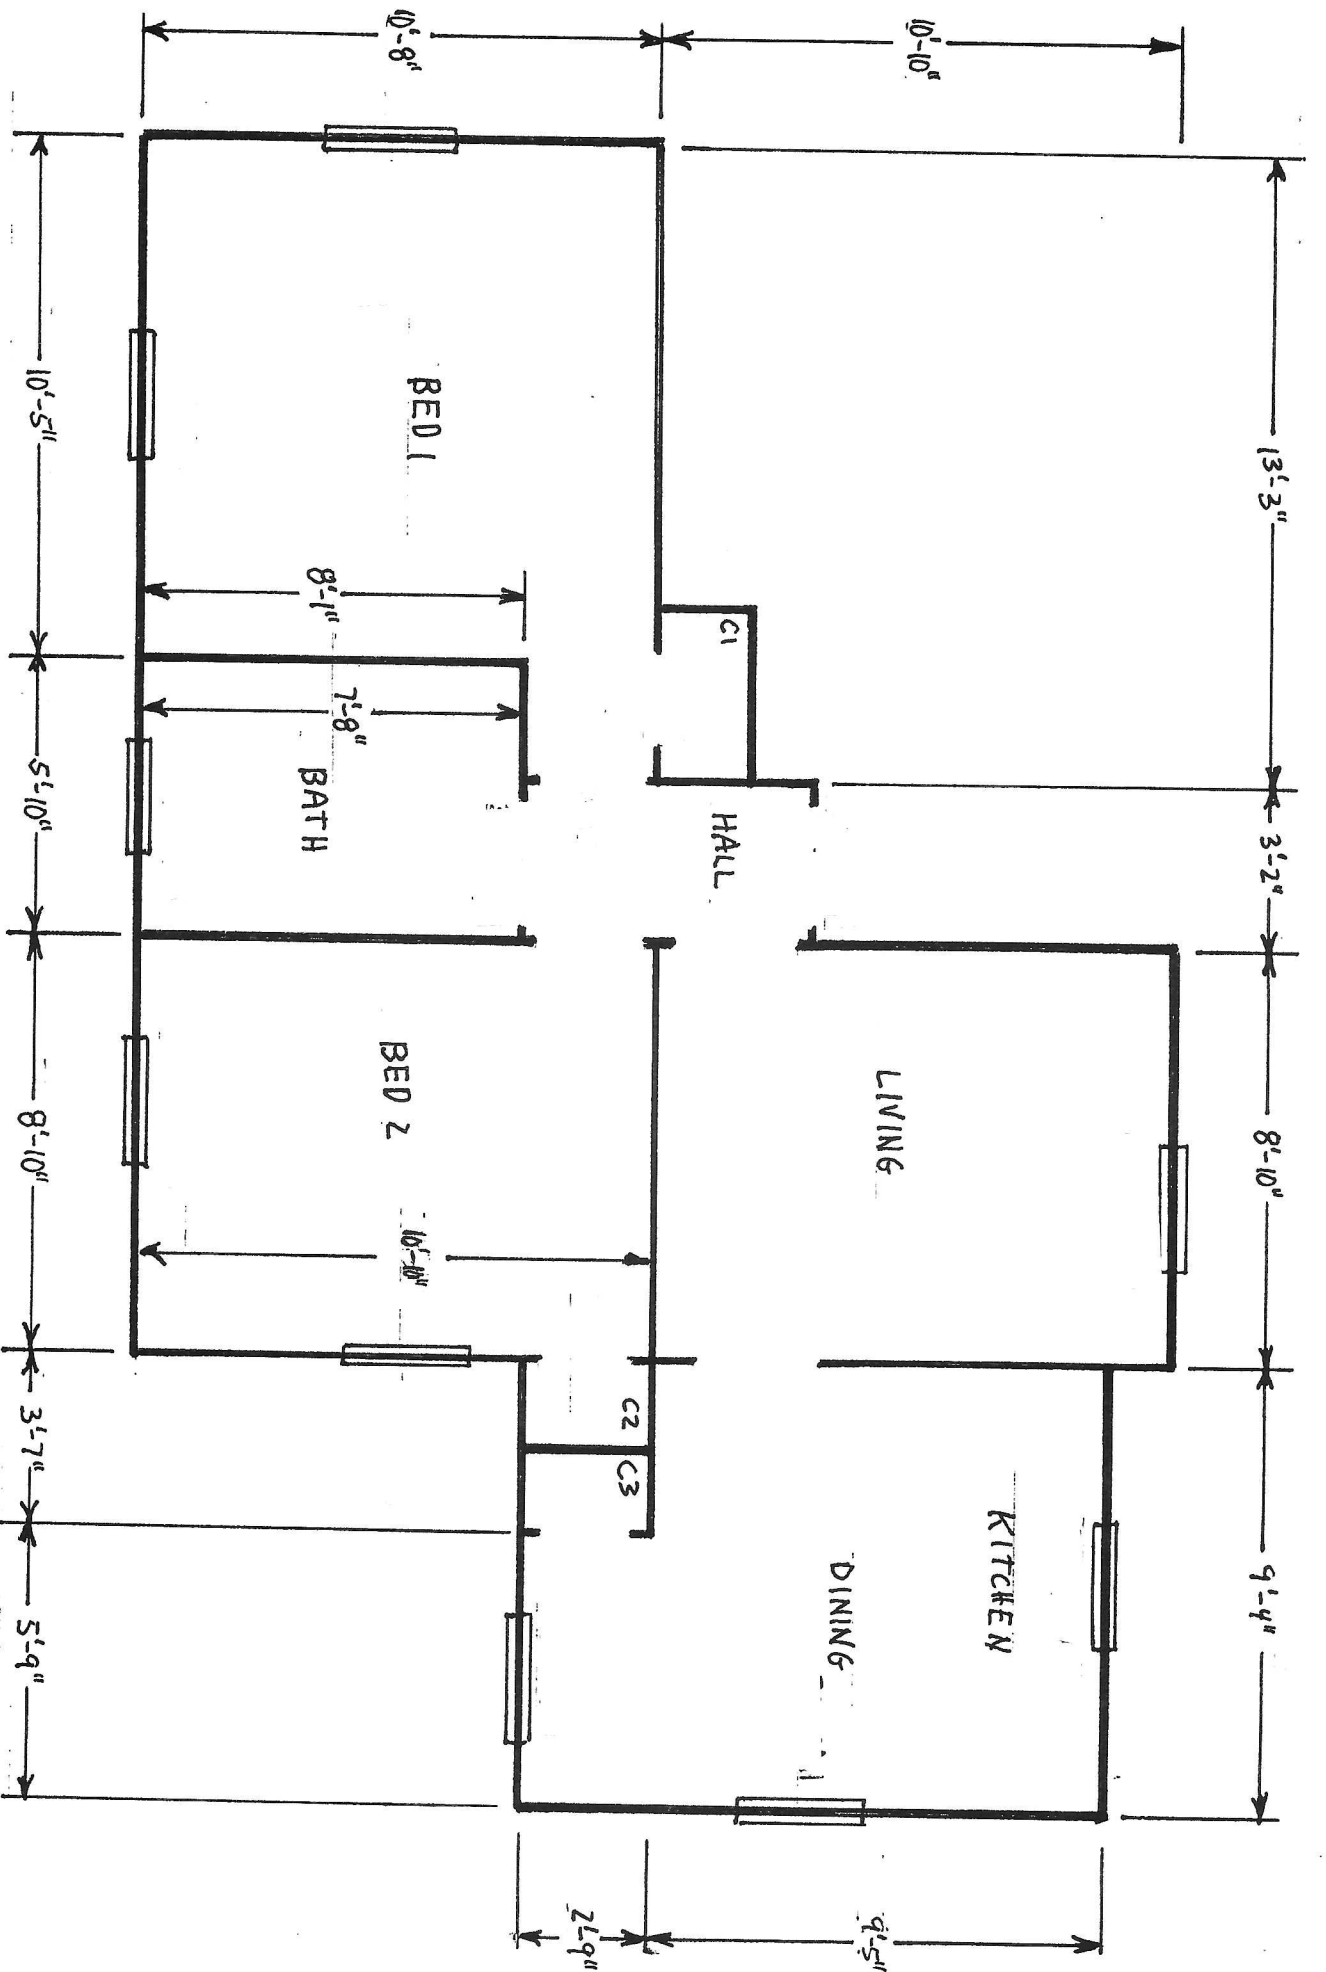

BED 1	123.7	φ
BED 2	105.2	φ
BATH	36.8	φ
HALL	106.4	φ
C 1	8.0	φ
C 2	5.5	φ

1/9 P-1 DOWN

KIT/DIN	103.7 φ	BED 2	95.9 φ	C1	44 ω x 14	4.3 φ
LIVING	95.7 φ	BATH	44.7 φ	C2	26 ω x 17	3.1 φ
BED 1	118.4 φ	HALL	19.0 φ	C3	26 ω x 16	2.9 φ

119P-3 DOWN

LIVING	209.0 ϕ
BATH	68.0 ϕ
BED	205.5 ϕ
C 1	33 <sub>w</sub> x 48
C 2	40 <sub>w</sub> x 49
	13.6 ϕ

119P-3 UP