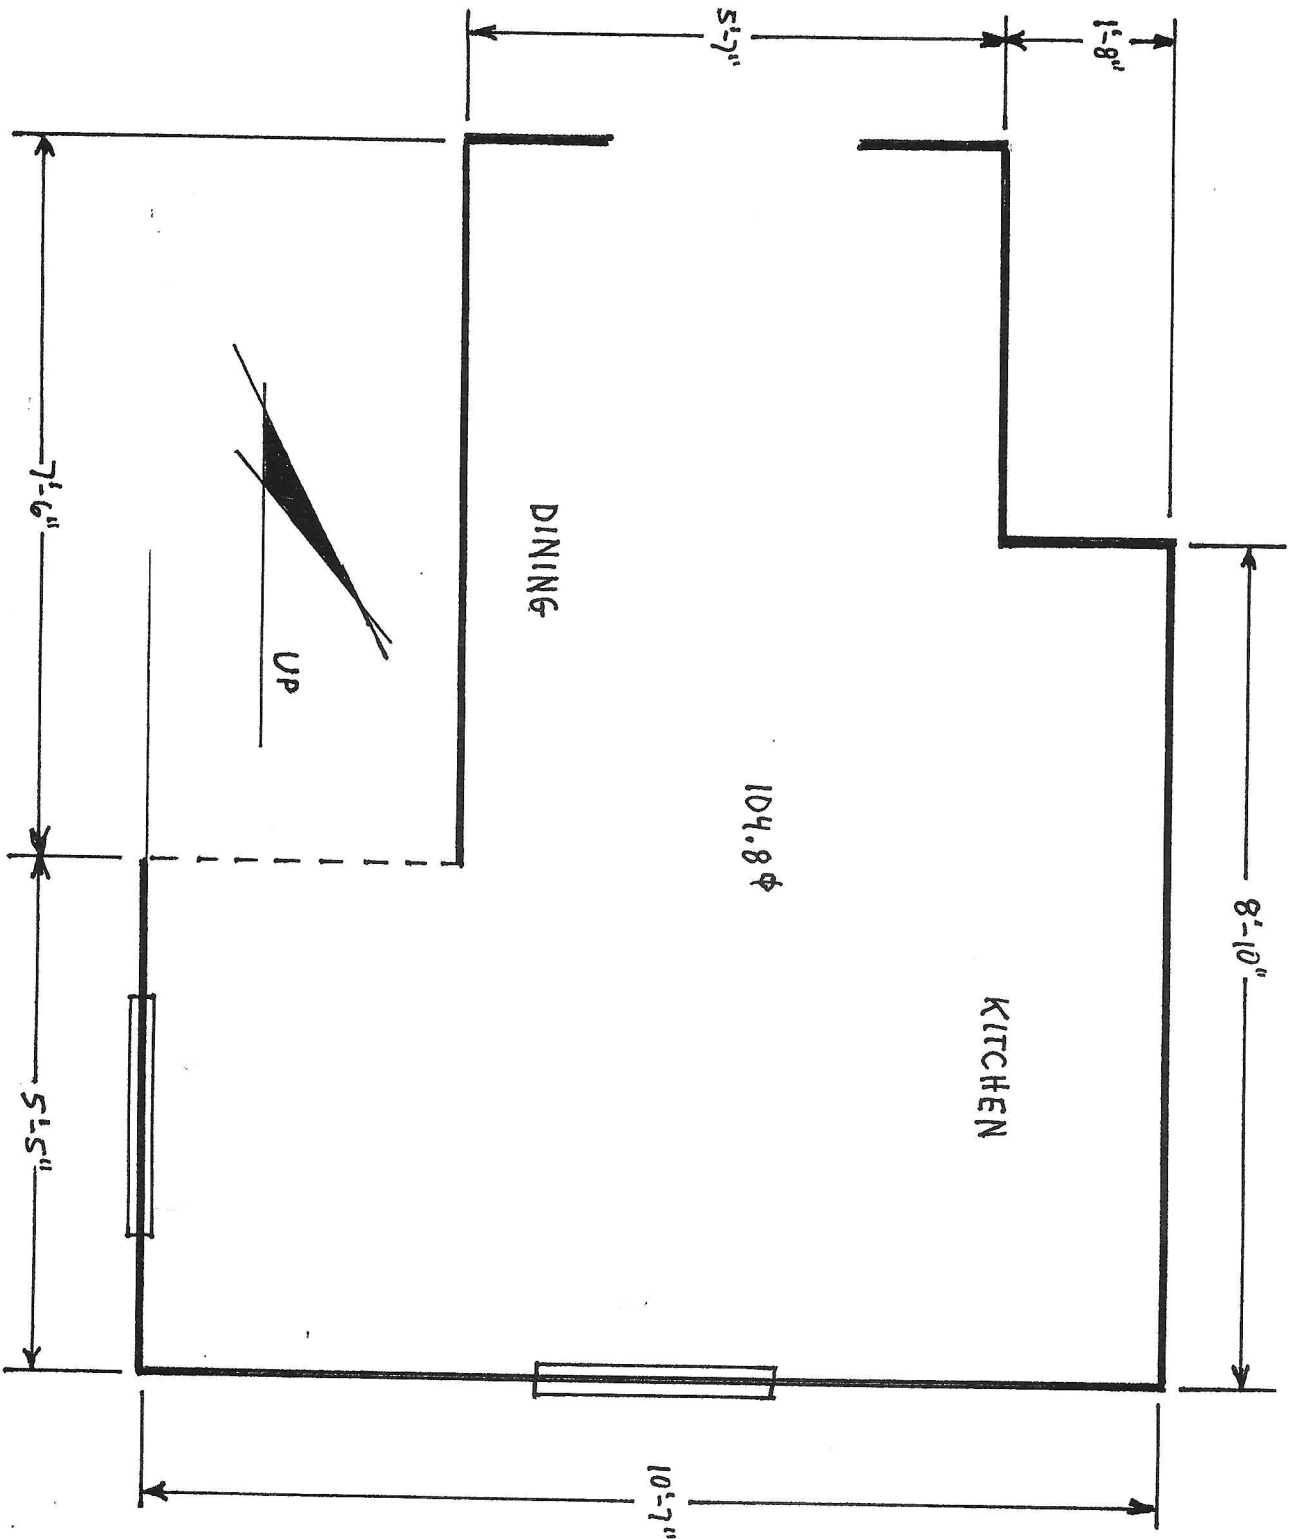

BED 1	123.7	φ
BED 2	105.2	φ
BATH	36.8	φ
HALL	106.4	φ
C 1	8.0	φ
C 2	5.5	φ

1/9 P-1 DOWN

KIT/DIN	103.7 φ	BED 2	95.9 φ	C1	44 ω x 14	4.3 φ
LIVING	95.7 φ	BATH	44.7 φ	C2	26 ω x 17	3.1 φ
BED 1	118.4 φ	HALL	19.0 φ	C3	26 ω x 16	2.9 φ

119P-3 DOWN

LIVING	209.0 ϕ
BATH	68.0 ϕ
BED	205.5 ϕ
C 1	33 <sub>w</sub> x 48
C 2	40 <sub>w</sub> x 49
	13.6 ϕ

119P-3 UP