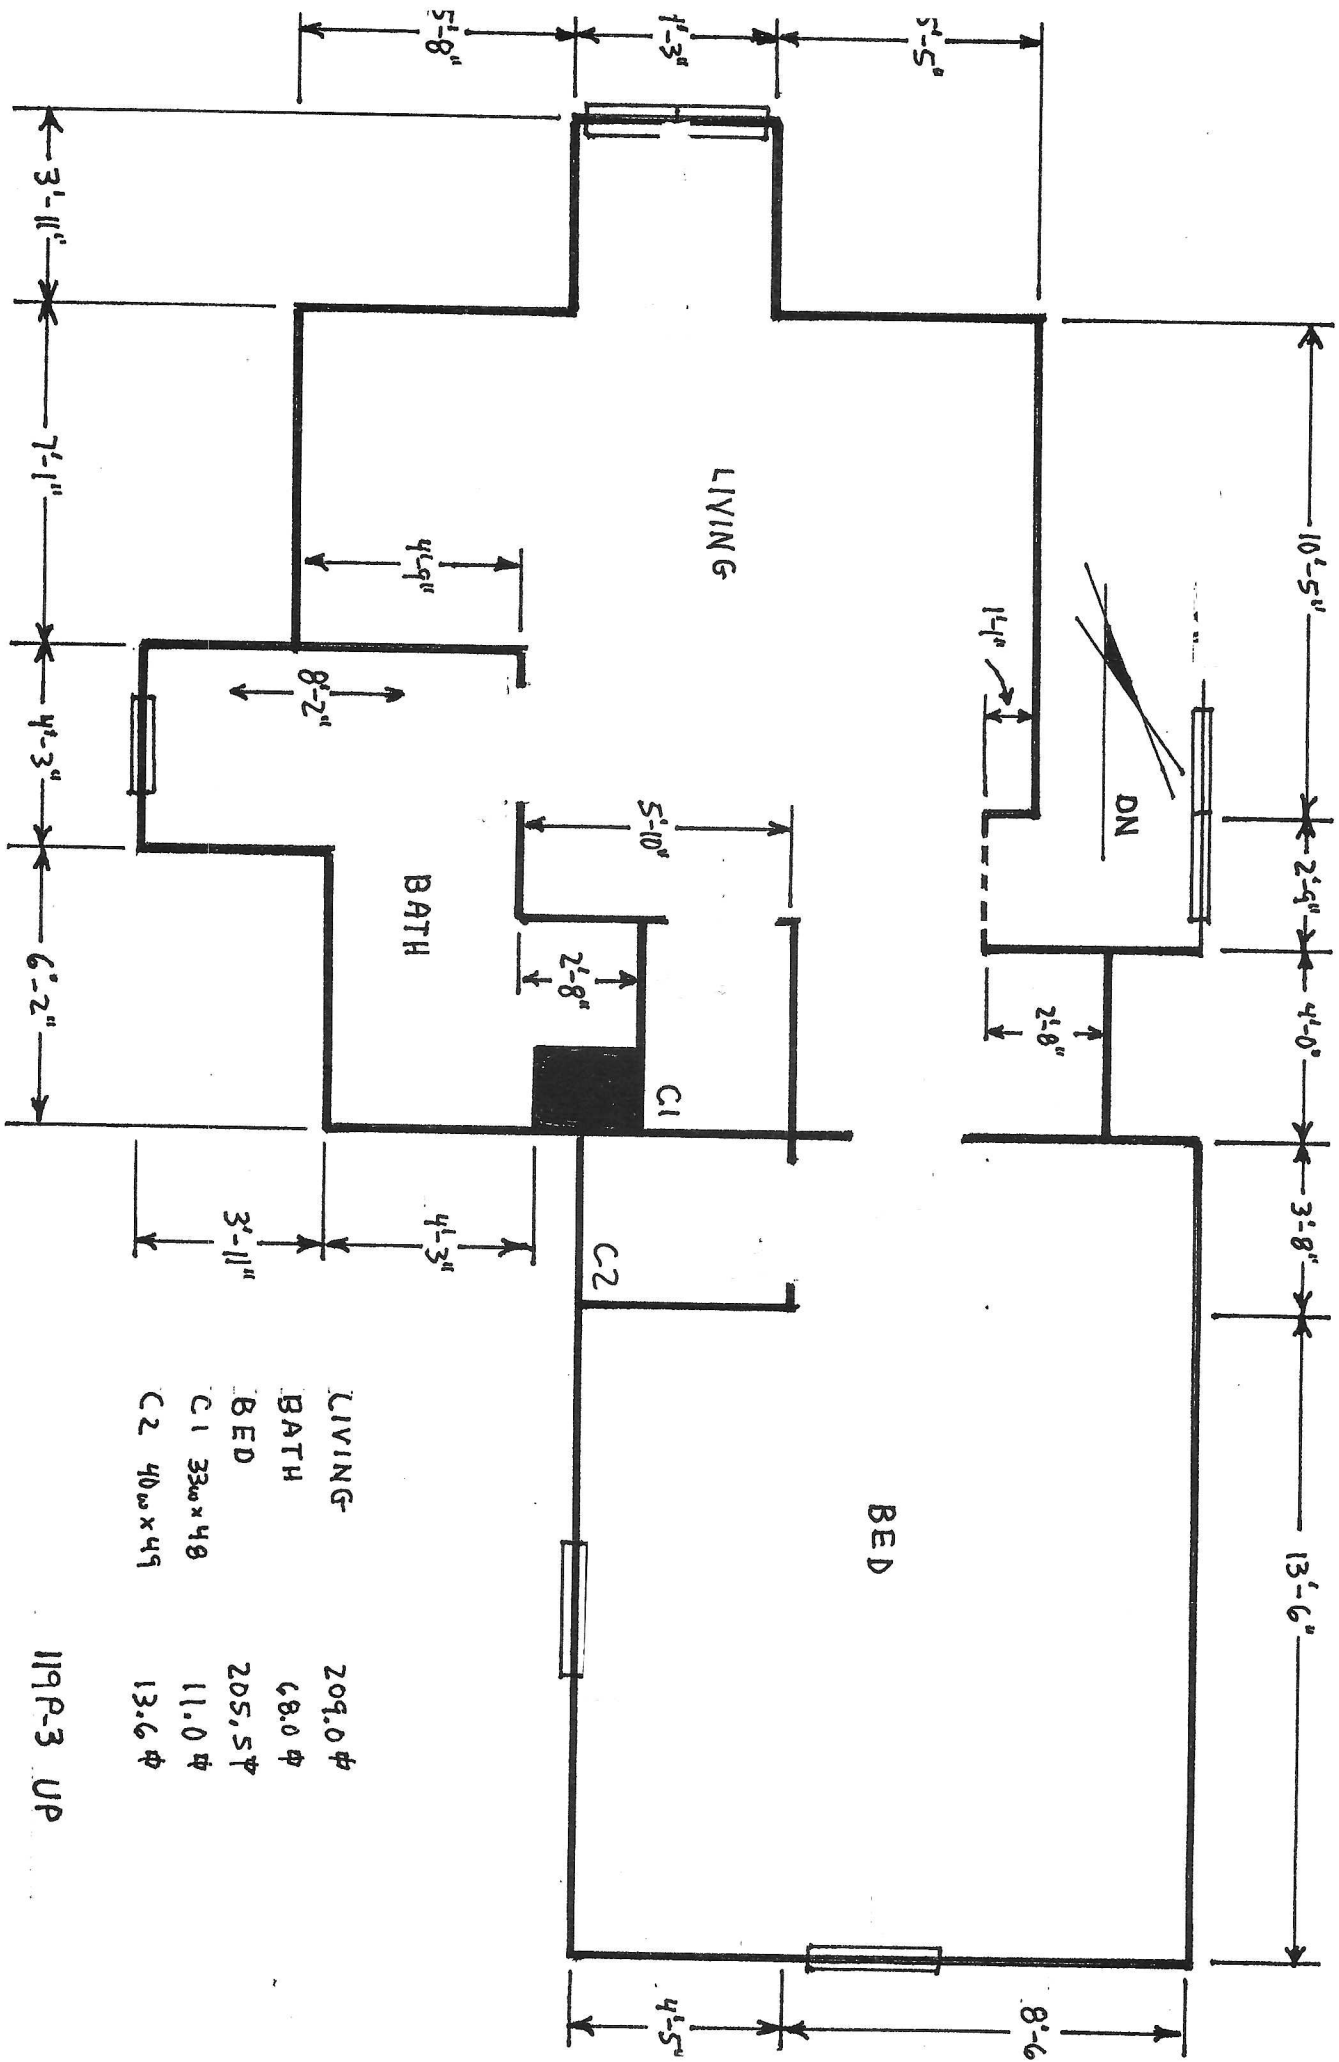

BED 1	123.7	φ
BED 2	105.2	φ
BATH	36.8	φ
HALL	106.4	φ
C 1	8.0	φ
C 2	5.5	φ

1/9 P-1 DOWN

KIT/DIN	103.7 φ	BED 2	95.9 φ	C1	44 ω x 14	4.3 φ
LIVING	95.7 φ	BATH	44.7 φ	C2	26 ω x 17	3.1 φ
BED 1	118.4 φ	HALL	19.0 φ	C3	26 ω x 16	2.9 φ

119P-3 DOWN

LIVING	209.0 ϕ
BATH	68.0 ϕ
BED	205.5 ϕ
C 1	33 <sub>w</sub> x 48
C 2	40 <sub>w</sub> x 49
	13.6 ϕ

119P-3 UP