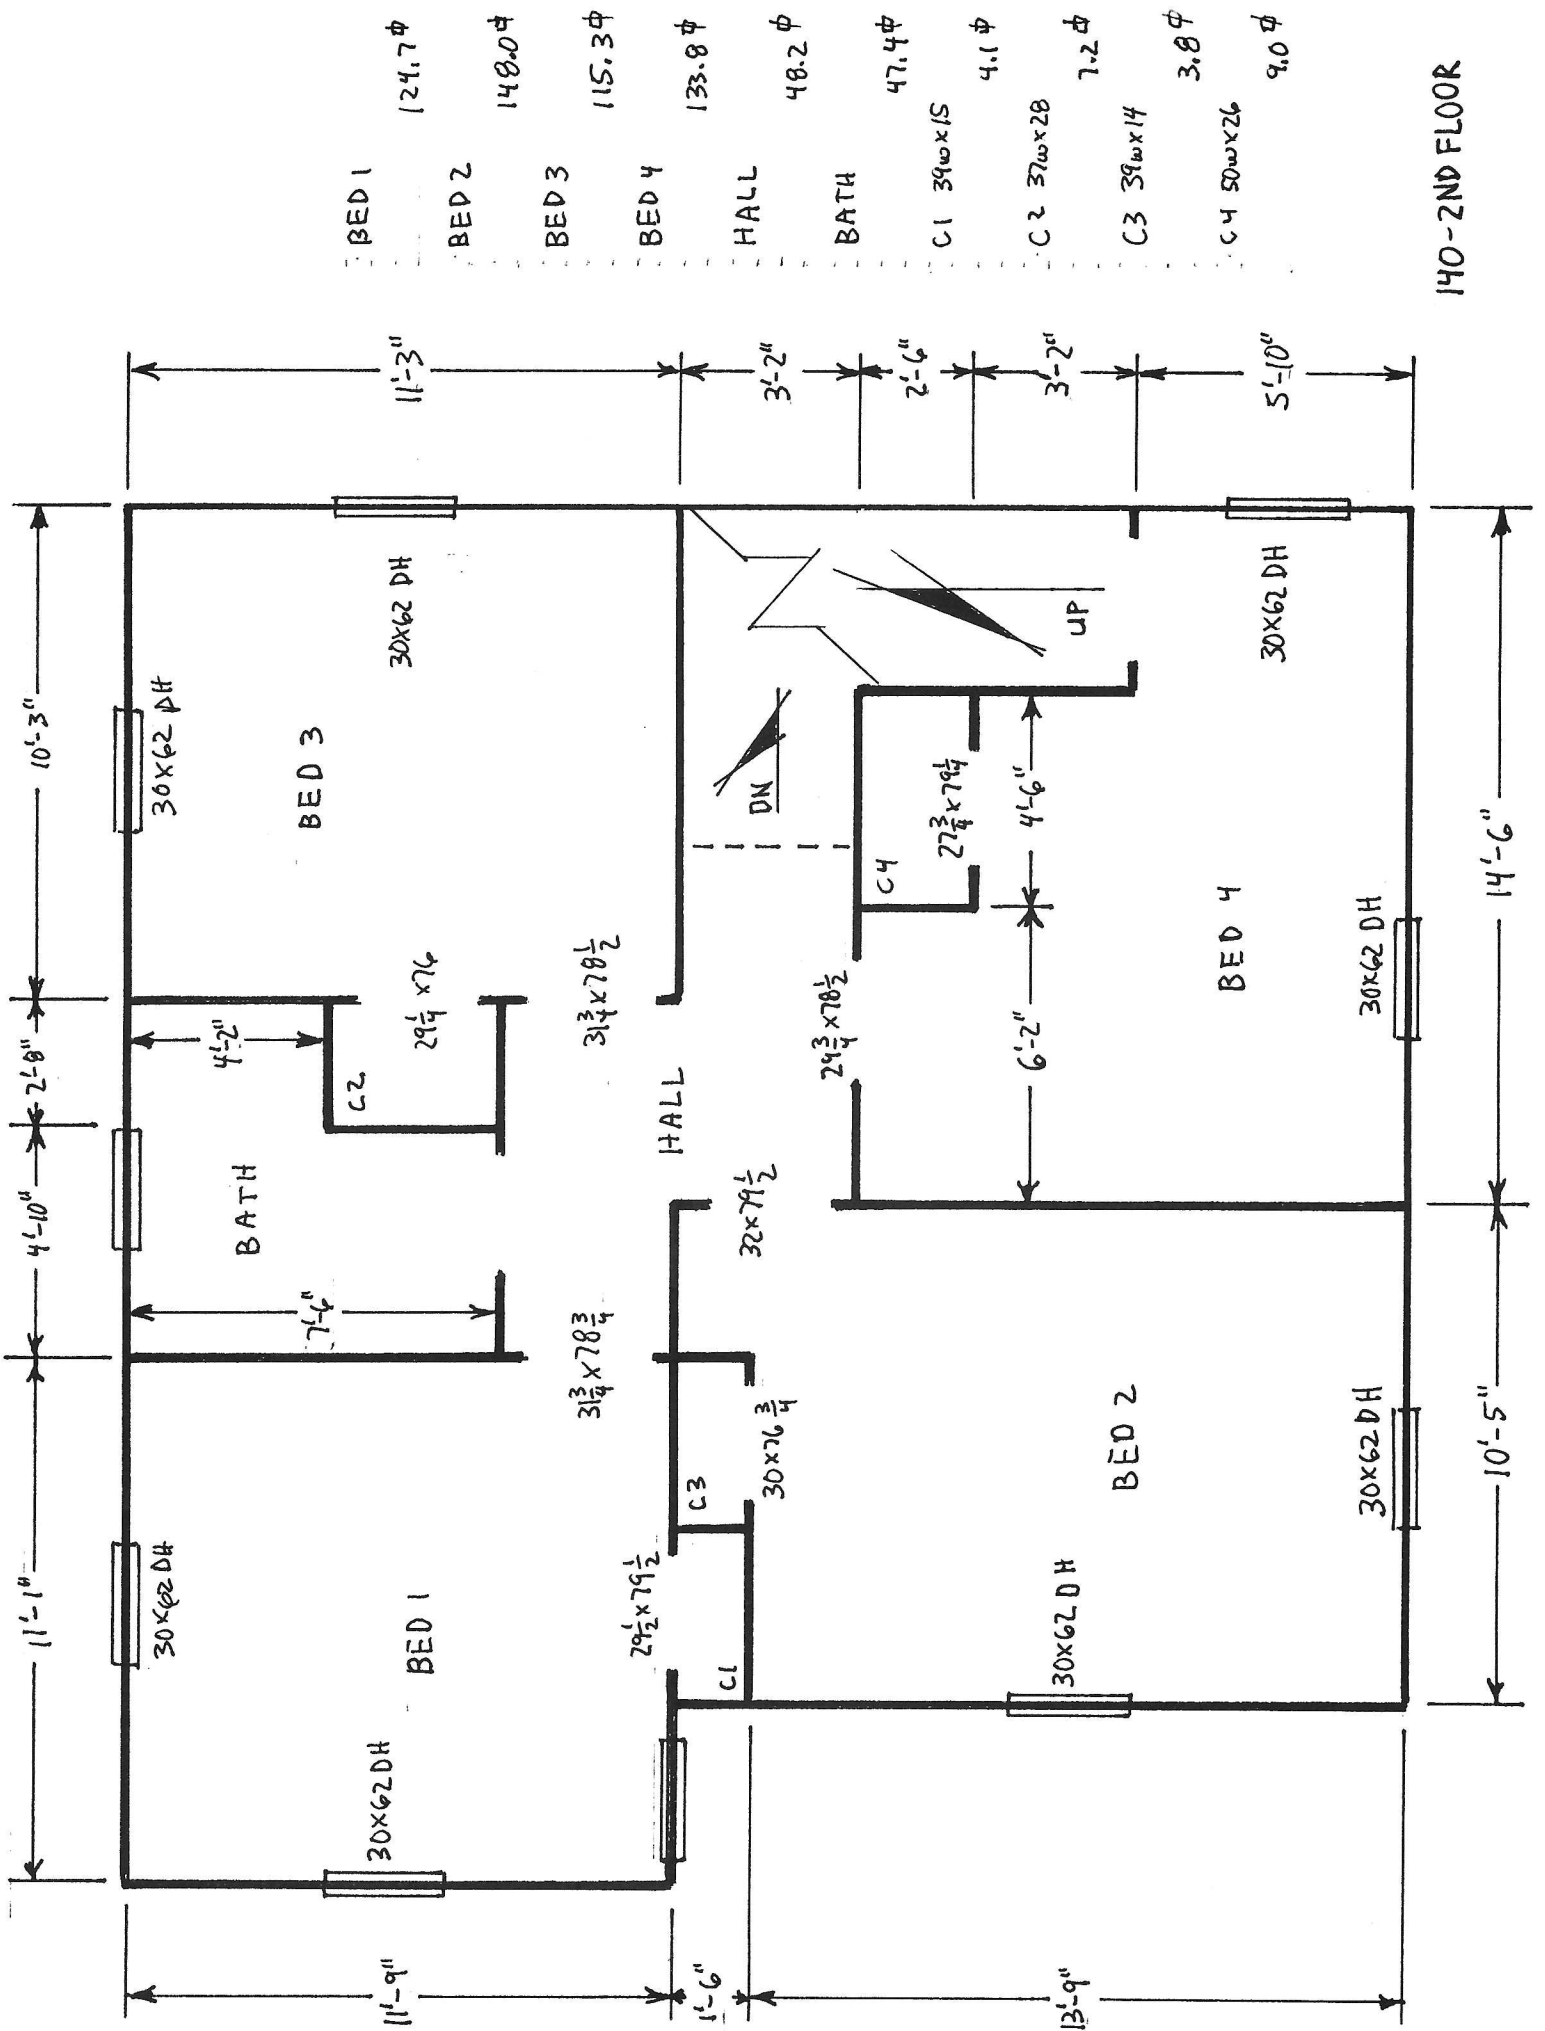

140P 1ST FLOOR

BED 1	124.7 φ
BED 2	148.0 φ
BED 3	115.3 φ
BED 4	133.8 φ
HALL	48.2 φ
BATH	47.4 φ
C1 39w x 15	4.1 φ
C2 37w x 28	7.2 φ
C3 39w x 14	3.8 φ
C4 50w x 26	9.0 φ

140-2ND FLOOR