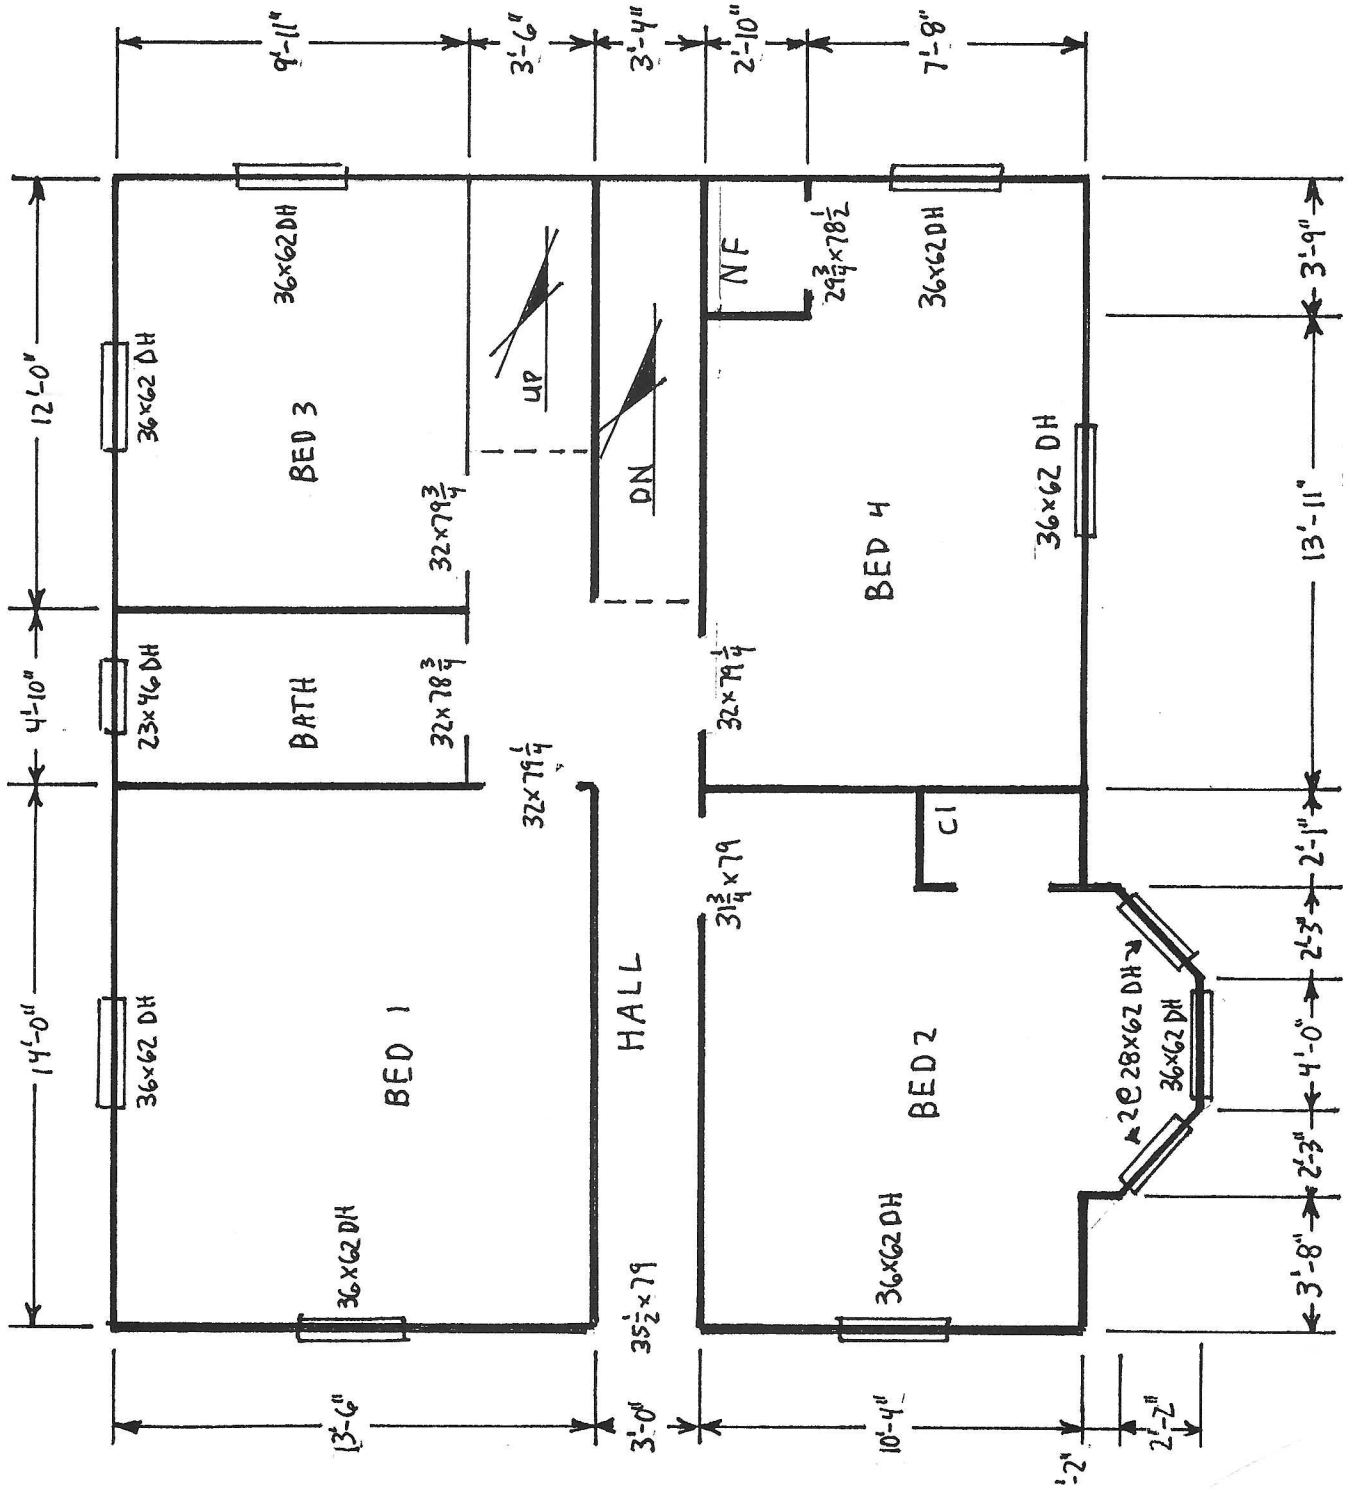

LIVING	250.7	⊕
DINING	224.1	⊕
KITCHEN	186.2	⊕ *
BATH	62.8	⊕
HALL	26.1	⊕ *
ENTRY	132.8	⊕ *

522 - 1ST FLOOR

BED 1	187.8 中
BED 2	161.3 中
BED 3	119.0 中
BED 4	171.9 中
BATH	47.9 中
HALL	78.7 中
CI 50w x 20	6.9 中

522 2ND FLOOR

522-3RD FLOOR

- 18.0φ C3 20w x 37
- 7.3φ C2 44w x 24
- 10.9φ C1 71w x 22
- 64.1φ HALL
- 127.9φ BED 4
- 184.2φ BED 3
- 99.6φ BED 2
- 109.9φ BED 1